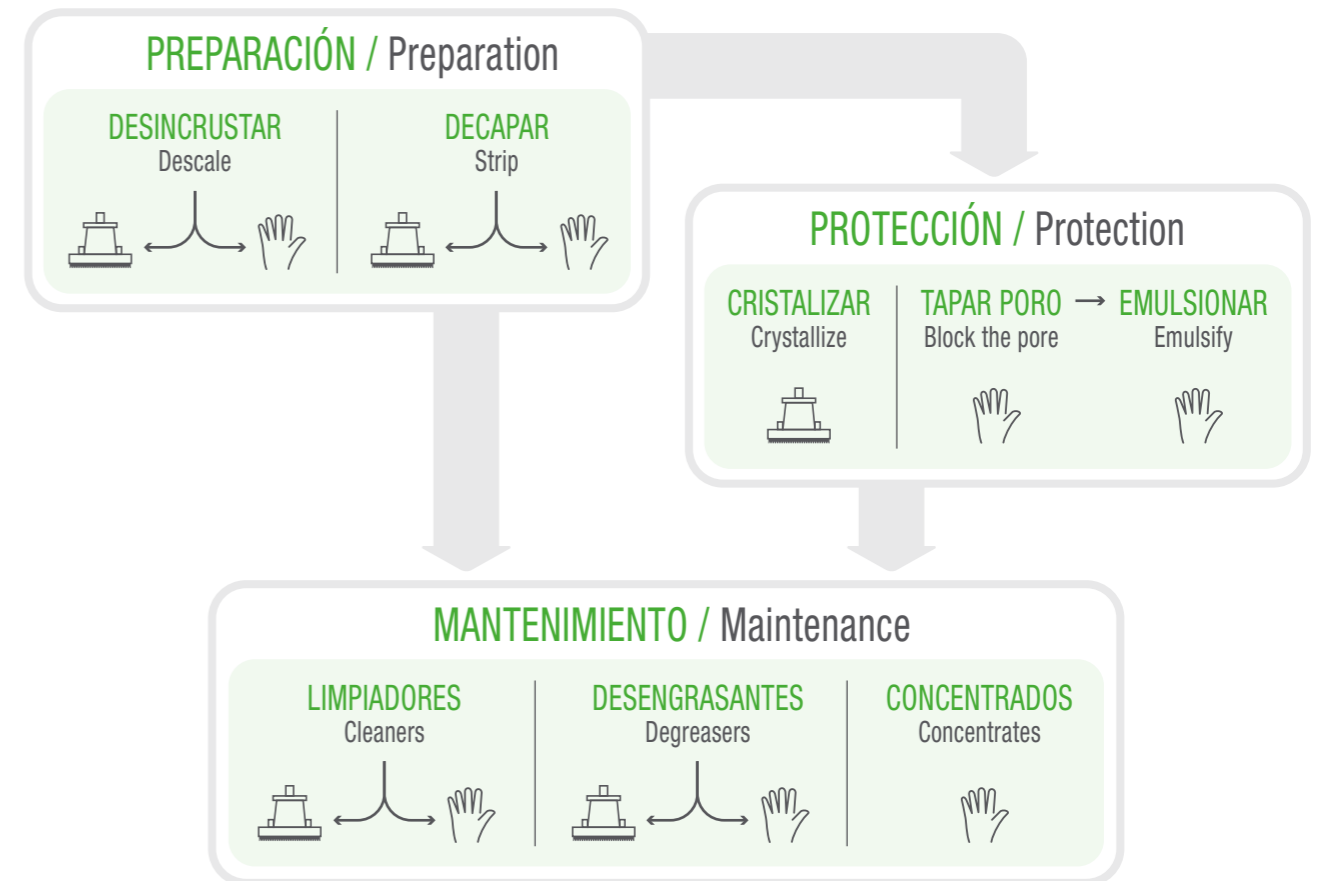

PROCEDIMIENTO / Proceeding